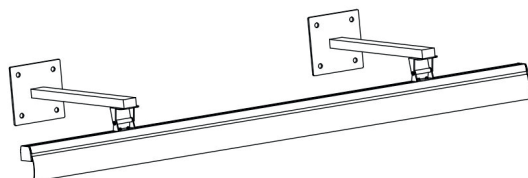

100 67X91000500

Pendelsteun 500mm

100 67X91000800

Pendelsteun 800mm

LED POWER WASHER

• Aanlichtsystemen

Indien u een groter/hoger oppervlak wenst aan te lichten, kies dan voor onze LED Power washer voor binnen – en buitengebruik. De LED Power washer is inwendig voorzien van krachtige Hi-Power LED's. Ook de LED Wall washer beschikt over een lichtvangrand en montagebeugels welke u eenvoudig kunt verstellen voor het gewenste aanlicht effect. Wij leveren de washer standaard in geanodiseerd aluminium, een kleur naar wens is tegen meerkosten verkrijgbaar.