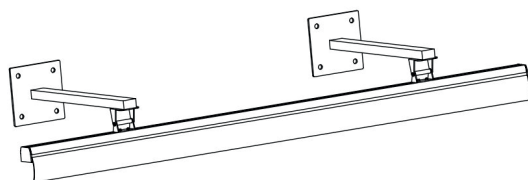

LED WASHER

• Aanlichtsystemen

Wenst u een oppervlak met een maximale hoogte van 1500mm extra onder de aandacht te brengen? Kies dan voor onze LED washer voor binnen – en buitengebruik. Deze LED washer is inwendig voorzien van een LED strip. Wall washer beschikt over een lichtvangrand en montagebeugels welke u eenvoudig kunt verstellen voor het gewenste aanlicht effect. Wij leveren de washer standaard in geanodiseerd aluminium, een kleur naar wens is tegen meerkosten verkrijgbaar.