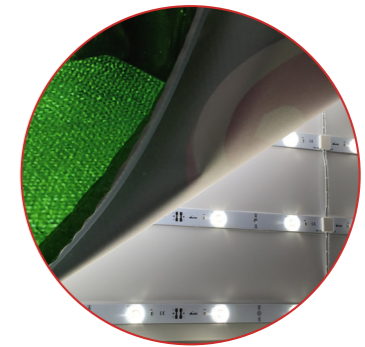

Uniek, slank & dimbaar

De 35 millimeter diepe verlichte peesdoeklichtbakken van LEDSign bevatten speciale LED's. Zo bespaart u veel ruimte en wordt uw reclame mooi egaal verlicht. U haalt een uniek, zeer slank en optioneel dimbaar product in huis.

Snel iets anders? Kies uw nieuwe textielprint met deze wel heel flexibele oplossing

Peesdoek lichtbak

Een aluminium frame inclusief een gespannen pees- of textieldoek is een uitstekend product voor diverse reclame-uitingen. Via de LED-verlichting binnenin en een diffuus textieldoek brengt u elke visual extra onder de aandacht. Bovendien schakelt u met het textielframe heel gemakkelijk over naar een andere gewenste reclame-uiting.

Onze speciale 35 millimeter diepe verlichte peesdoeklichtbakken zijn zeer slank en hebben een strak design. Dat maakt ze ideaal voor de retail, waar de ruimte vaak beperkt is.

Wilt u liever een diepere uitvoering? Geen probleem. LEDSign biedt u ook lichtbakken met een profieldiepte van 55 tot 200 millimeter. En overigens, ook dubbelzijdige peesdoeklichtbakken behoren tot de mogelijkheden.

Onze textielframes zijn standaard van blank geanodiseerd aluminium. Eventueel kunnen we het frame in de door u gewenste kleur aanleveren.

Lattice powerbar

Ook voor de losse LED Lattice kunt u bij LEDSign terecht. De Lattice is te bestellen als een "ladder" systeem voor eenvoudige plaatsing. Tevens is het mogelijk om de LED's los te bestellen bij LEDSign.