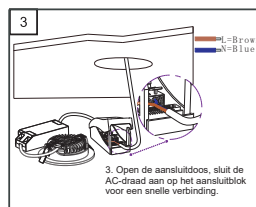

Handleiding Thin spot 5W

Beveiligingsgerelateerde informatie

Dit product is geschikt voor gebruik binnenshuis. Zorg er bij gebruik van het product voor dat het apparaat voldoende geventileerd is, dek het apparaat tijdens het gebruik nooit af en houd het buiten het bereik van kinderen of dieren. Dit product is geen speelgoed, LED-verlichting is extreem helder en rechtstreeks kijken naar de lichtbron tijdens het gebruik kan leiden tot ernstige schade aan de ogen. Elke andere vorm van gebruik van het apparaat dan beschreven in de handleiding kan het product of de oorzaak beschadigen, b.v. kortsluiting, brand of elektrische schok. De veiligheidsinstructies moeten te allen tijde worden nageleefd

Input voltage	V	220-240 VAC
Dimbaar		ja
Branduren	uur	>35.000
Protection class		Klasse 2
CRI		Ra>90
Gatmaat		Zie specificaties