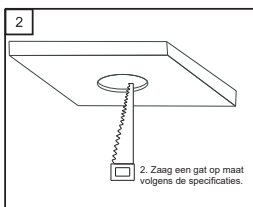

Handleiding Thin spot 5W

Beveiligingsgerelateerde informatie

Dit product is geschikt voor gebruik binnenshuis. Zorg er bij gebruik van het product voor dat het apparaat voldoende geventileerd is, dek het apparaat tijdens het gebruik nooit af en houd het buiten het bereik van kinderen of dieren. Dit product is geen speelgoed, LED-verlichting is extreem helder en rechtstreeks kijken naar de lichtbron tijdens het gebruik kan leiden tot ernstige schade aan de ogen. Elke andere vorm van gebruik van het apparaat dan beschreven in de handleiding kan het product of de oorzaak beschadigen, b.v. kortsluiting, brand of elektrische schok. De veiligheidsinstructies moeten te allen tijde worden nageleefd