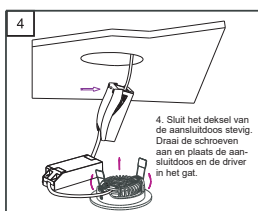

Handleiding Thin spot 5W

Beveiligingsgerelateerde informatie

Dit product is geschikt voor gebruik binnenshuis. Zorg er bij gebruik van het product voor dat het apparaat voldoende geventileerd is, dek het apparaat tijdens het gebruik nooit af en houd het buiten het bereik van kinderen of dieren. Dit product is geen speelgoed, LED-verlichting is extreem helder en rechtstreeks kijken naar de lichtbron tijdens het gebruik kan leiden tot ernstige schade aan de ogen. Elke andere vorm van gebruik van het apparaat dan beschreven in de handleiding kan het product of de oorzaak beschadigen, b.v. kortsluiting, brand of elektrische schok. De veiligheidsinstructies moeten te allen tijde worden nageleefd