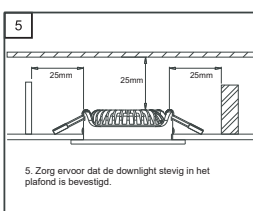

Handleiding Thin spot 5W

Beveiligingsgerelateerde informatie

Dit product is geschikt voor gebruik binnenshuis. Zorg er bij gebruik van het product voor dat het apparaat voldoende geventileerd is, dek het apparaat tijdens het gebruik nooit af en houd het buiten het bereik van kinderen of dieren. Dit product is geen speelgoed, LED-verlichting is extreem helder en rechtstreeks kijken naar de lichtbron tijdens het gebruik kan leiden tot ernstige schade aan de ogen. Elke andere vorm van gebruik van het apparaat dan beschreven in de handleiding kan het product of de oorzaak beschadigen, b.v. kortsluiting, brand of elektrische schok. De veiligheidsinstructies moeten te allen tijde worden nageleefd