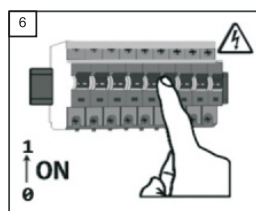

Handleiding Thin spot 5W

Beveiligingsgerelateerde informatie

Dit product is geschikt voor gebruik binnenshuis. Zorg er bij gebruik van het product voor dat het apparaat voldoende geventileerd is, dek het apparaat tijdens het gebruik nooit af en houd het buiten het bereik van kinderen of dieren. Dit product is geen speelgoed, LED-verlichting is extreem helder en rechtstreeks kijken naar de lichtbron tijdens het gebruik kan leiden tot ernstige schade aan de ogen. Elke andere vorm van gebruik van het apparaat dan beschreven in de handleiding kan het product of de oorzaak beschadigen, b.v. kortsluiting, brand of elektrische schok. De veiligheidsinstructies moeten te allen tijde worden nageleefd

Input voltage	V	220-240 VAC
Dimbaar		ja
Branduren	uur	>35.000
Protection class		Klasse 2
CRI		Ra>90
Gatmaat		Zie specificaties