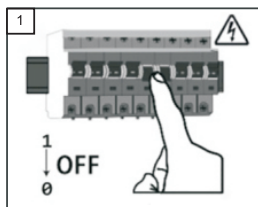

Handleiding Thin spot 5W

Beveiligingsgerelateerde informatie

Dit product is geschikt voor gebruik binnenshuis. Zorg er bij gebruik van het product voor dat het apparaat voldoende geventileerd is, dek het apparaat tijdens het gebruik nooit af en houd het buiten het bereik van kinderen of dieren. Dit product is geen speelgoed, LED-verlichting is extreem helder en rechtstreeks kijken naar de lichtbron tijdens het gebruik kan leiden tot ernstige schade aan de ogen. Elke andere vorm van gebruik van het apparaat dan beschreven in de handleiding kan het product of de oorzaak beschadigen, b.v. kortsluiting, brand of elektrische schok. De veiligheidsinstructies moeten te allen tijde worden nageleefd