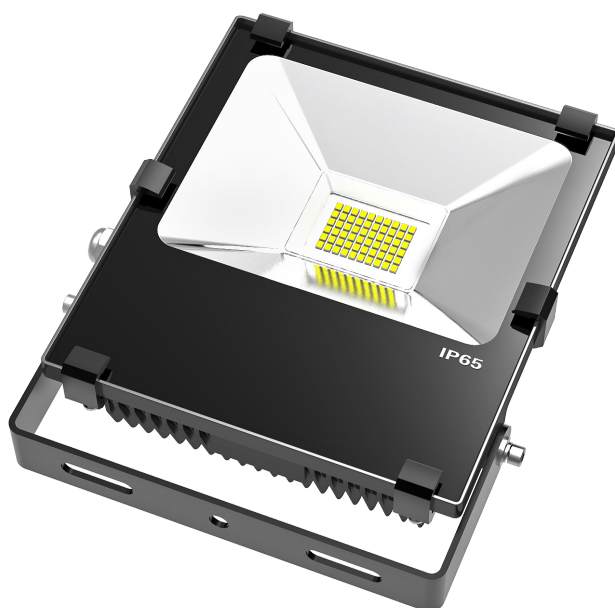

LED IP65 FLOODLIGHT SLIM

- Openbare verlichting

Specificaties

Wattage	10/20/30/50/70/ 100/150/200W
Input Voltage	220-240VAC
PF	>0,9
CRI	>80
Gradenbundel	110°
Dimbaar	Nee
SMD	Epistar
IP Waarde	IP65
IK Waarde	IK08
Lumen	90/100Lm/W
Omgevingstemp.	-20° tot +45°
Materiaal:	Aluminium
Levensduur	35.000 uur
Garantie	3 jaar

5
SDCM

Body is gemaakt van zwart gespoten aluminium met op de voorzijde veiligheidsglas.

Mogelijke toepassingen

- Utiliteit
- Bouw

Uitvoering	Afmetingen	Gewicht
Floodlight 10W	159x132x 53mm	0,6kg
Floodlight 20W	203x176x 64mm	1,0kg
Floodlight 30W	219x191x 53mm	1,3kg
Floodlight 50W	282x220x117mm	2,3kg
Floodlight 70W	282x220x117mm	2,3kg
Floodlight 100W	310x268x182mm	3,9kg
Floodlight 150W	365x298x187mm	5,5kg
Floodlight 200W	465x344x197mm	7,5kg

Opties

- Body en heatsink in andere RAL kleur
- Floodlight inclusief 3-Fase adapter

ARTIKELNUMMER: 100 505wwzk

ww > 01=10W / 02=20W / 03=30W / 05=50W / 07=70W / 10=100W /
15=150W / 20=200W /

z > 3=3000K / 4=4000K / 5=5000K