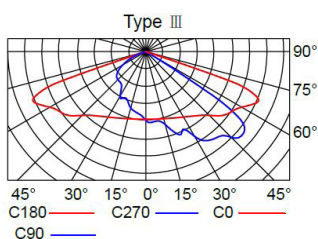

LED IP66 STRAATVERLICHTING

- Openbare verlichting

Specificaties

Wattage	40/60W
Input power	220-240VAC
PF	>0,95
CRI	>70
Gradenbundel	Zie schema
Dimbaar	Zie opties
SMD	Philips SMD3030
IP Waarde	IP66
IK Waarde	IK09
Lumen	>130Lm/W
Omgevingstemp.	-40° tot +55°
Materiaal:	
- Die-cast aluminium in RAL7024	
- 5mm veiligheidsglas	
Levensduur	50.000 uur
Garantie	5 jaar

Mogelijke toepassingen

- Utiliteit
- Industrie

Materiaal is van Europese kwaliteit aluminium met polycarbonaat lenzen en veiligheidsglas.

Afmetingen 535x260x128mm t.b.v. mast diameter Ø60mm

Opties

- TRIAC
- 0/1-10V
- Astro dim
- 80 / 100 / 120 / 150 / 200 en 240W

ARTIKELNUMMER: 100 004wwz

ww > 40=40W / 60=60W

z > 3=3000K / 4=4000K / 5=5000K / 8= Amber