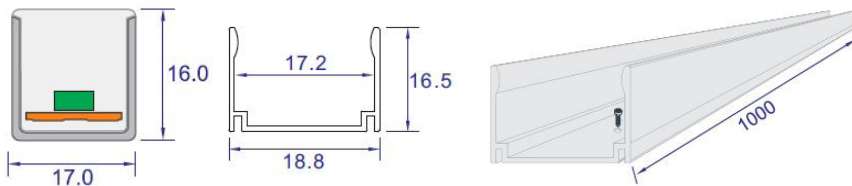

NEON LOOK FLEXLINE FRONT BEND

- Neon look flexline

Kleur	W/m	Kniplengte	L/unit	nm
2600-2800K	9	100mm	12	
2800-3200K	9	100mm	12	
4000-4500K	9	100mm	12	
5500-6000K	9	100mm	12	
Blauw	9	100mm	12	455-470nm
Groen	9	100mm	12	510-525nm
Geel	9	100mm	12	590-600nm
Oranje	9	100mm	12	600-610nm
Rood	9	100mm	12	620-630nm

ARTIKELNUMMER: 70 Nitz

tt > 03=3528 flat

z > 2=2600-2800K / 3=2800-3200K / 4=4000-4500K / 5=5500-6000K / B=blauw
G=groen / Y=geel / O=oranje / R=rood

Artikel nr	Omschrijving
70 NA00	Side connector rechts
70 NA01	Side connector links
70 NA02	Side connector links en rechts koppel
70 NA03	Side connector links en rechts, male en female connectors
70 NA04	Side connector begin
70 NA05	Side connector begin en eind koppel
70 NA06	Side connector begin en eind, male en female connectors
70 NA07	Side connector onder
70 NA08	Side connector onder koppel
70 NA09	Side connector onder koppel, male en female connectors
70 NA90	5cm aluminium profiel t.b.v. front bend neon flex
70 NA91	1m aluminium profiel t.b.v. front bend neon flex

Specificaties

Wattage	9W
Led/unit	Zie schema
CRI	N.v.t.
Dimbaar	Ja
Stralingshoek:	120°
SMD	3528
LED/m	120L/m
Input Voltage	24VDC
IP Waarde	IP68
Omgevingstemp.	-20° tot +45°
Levensduur	35.000 uur
Garantie	3 jaar