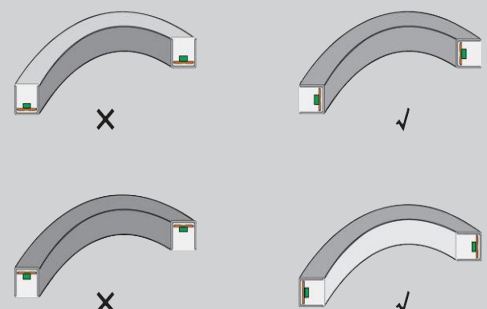

ARTIKELNUMMER: 70 Nitz

tt > 03=3528 flat

z > 2=2600-2800K / 3=2800-3200K / 4=4000-4500K / 5=5500-6000K / B=blauw
G=groen / Y=geel / O=oranje / R=rood

Artikel nr	Omschrijving
70 NA00	Side connector rechts
70 NA01	Side connector links
70 NA02	Side connector links en rechts koppel
70 NA03	Side connector links en rechts, male en female connectors
70 NA04	Side connector begin
70 NA05	Side connector begin en eind koppel
70 NA06	Side connector begin en eind, male en female connectors
70 NA07	Side connector onder
70 NA08	Side connector onder koppel
70 NA09	Side connector onder koppel, male en female connectors
70 NA90	5cm aluminium profiel t.b.v. front bend neon flex
70 NA91	1m aluminium profiel t.b.v. front bend neon flex

Specificaties

Wattage	9W
Led/unit	Zie schema
CRI	N.v.t.
Dimbaar	Ja
Stralingshoek:	120°
SMD	3528
LED/m	120L/m
Input Voltage	24VDC
IP Waarde	IP68
Omgevingstemp.	-20° tot +45°
Levensduur	35.000 uur
Garantie	3 jaar

Mogelijke toepassingen

- Standbouw
- Interieurbouw
- Retail
- Horeca
- Utiliteit
- Jachtbouw

Opties

- Aluminium profiel kan in RAL kleur gespoten worden

Neon look flexline