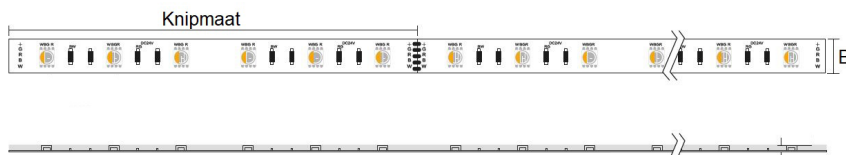

L/m	W/m	Knip	Breed	2700K	3000K	4000K
60	19,2	100mm	12mm	450Lm/m	510Lm/m	520Lm/m
96	24	62,5mm	12mm	600Lm/m	679Lm/m	693Lm/m

Opties

- IP65/IP20
- IP67 (=B+2mm)
- IP68 (=B+2mm)
- 12VDC

ARTIKELNUMMER: 70 24XXXX3LL

X > 1=IP20 / 2=IP65/IP20 / 3=IP67 / 4=IP68

YYY (l/m) > 060 / 096

LL > 17=RGB+2700K / 18=RGB+3000K / 19=RGB+4000K