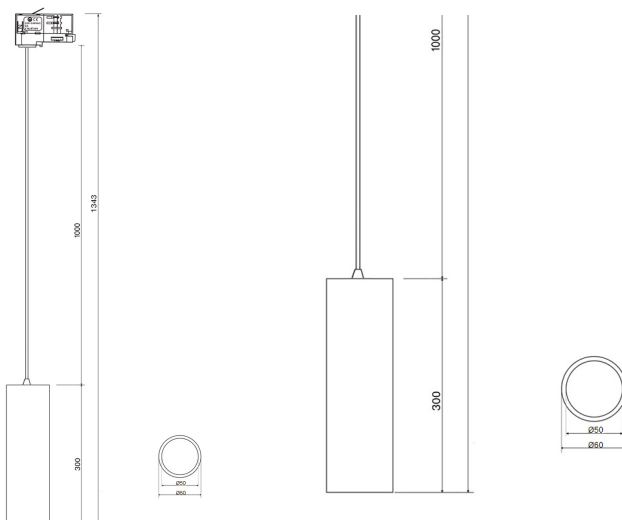

De OVIEDO is een slanke maar multi inzetbaar door de vele opties die het in zich heeft.

- 10W versie verkrijgbaar in On/Off, TRIAC en DALI
- 15W versie verkrijgbaar in On/Off en DALI
- 10W versie verkrijgbaar in D2W 2200-3000K TRIAC

ARTIKELNUMMER: 60 HBP<sup>wwy</sup>3bzk

ww > 10=10W / 15=15W

y > 2=On/Off / 3=TRIAC / 5=DALI

b > 1=15° / 2=24° / 3=36° / 4=50° / 9=Zoom versie

z > 2=2700K / 3=3000K / 4= 4000K / 9= D2W 2200-3000K

k > W=wit / Z=zwart