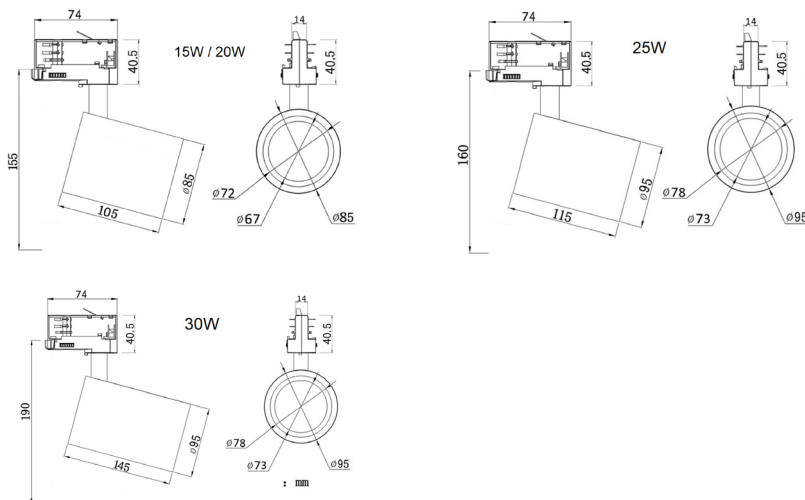

Mogelijke toepassingen

- Horeca
- Retail
- Musea
- Utiliteit

Opties

- Honingraat
- Dimmen op de spot

ARTIKELNUMMER: 60 HAww4ybkz

ww > 15=15W / 20=20W / 25=25W / 30=30W

y > 2=On/Off / 6= Dim op spot

b > 1=15° / 2=24° / 3=38° / 4=60°