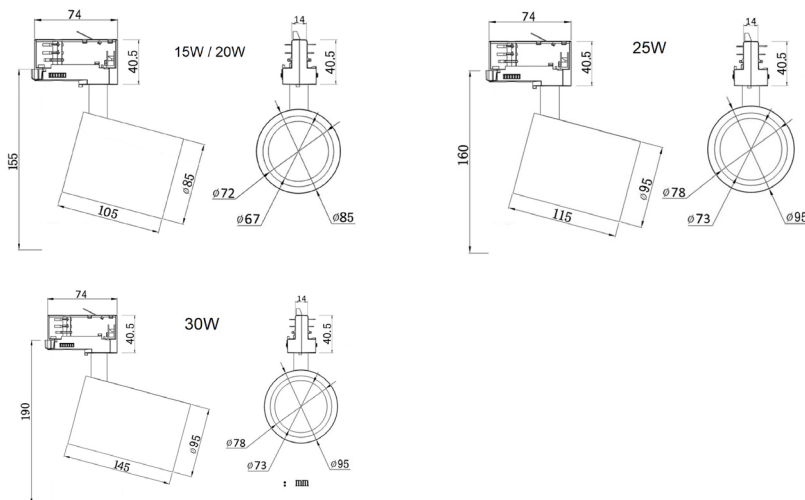

Mogelijke toepassingen

- Horeca
- Retail
- Utiliteit

Opties

- Honingraat

ARTIKELNUMMER: 60 HAww32bzk

ww > 20=20W / 25=25W / 30=30W

b > 1=15° / 2=24° / 3=38° / 4=60°

z > M=vlees / F=vis / B= brood / V=groente