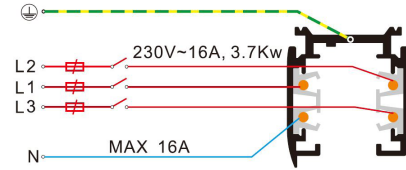

3-FASE TRACKRAIL ECO

• 3-Fase trackrail

3-Fase trackrail

62 000012	Wit	1000mm
62 000013	Zwart	1000mm
62 000015	Wit	2000mm
62 000016	Zwart	2000mm
62 000018	Wit	3000mm
62 000019	Zwart	3000mm

3-Fase aansluitvoeding

62 000021W	Wit	Rechts
62 000021Z	Zwart	Rechts
62 000022W	Wit	Links
62 000022Z	Zwart	Links

3-Fase middenvoeding

62 000024W	Wit
62 000024Z	Zwart

3-Fase intern koppelstuk

62 000027W	Wit
62 000027Z	Zwart

3-Fase hoekstuk

62 000030W	Wit	Buiten
62 000030Z	Zwart	Buiten
62 000031W	Wit	Binnen
62 000031Z	Zwart	Binnen

3-Fase T-stuk

62 000036W	Wit	Links/binnen
62 000036Z	Zwart	Links/binnen
62 000037W	Wit	Links/buiten
62 000037Z	Zwart	Links/buiten
62 000038W	Wit	Rechts/binnen
62 000038Z	Zwart	Rechts/binnen
62 000039W	Wit	Rechts/buiten
62 000039Z	Zwart	Rechts/buiten

3-FASE TRACKRAIL ECO

- 3-Fase trackrail

3-Fase X-stuk

62 000042W Wit
62 000042Z Zwart

3-Fase flexibel koppelstuk

62 000048W Wit
62 000048Z Zwart

3-Fase eindstuk

62 000051W Wit
62 000051Z Zwart