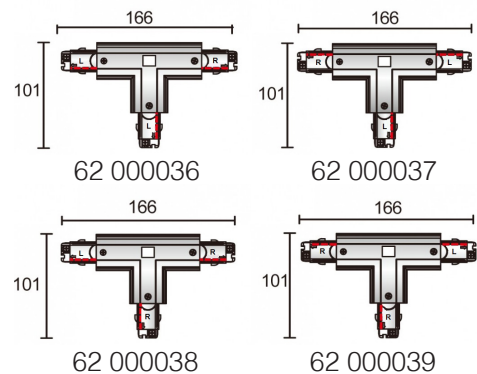

62 000021W	Wit	Rechts
62 000021Z	Zwart	Rechts
62 000022W	Wit	Links
62 000022Z	Zwart	Links

3-Fase middenvoeding

62 000024W	Wit
62 000024Z	Zwart

3-Fase intern koppelstuk

62 000027W	Wit
62 000027Z	Zwart

3-Fase hoekstuk

62 000030W	Wit	Buiten
62 000030Z	Zwart	Buiten
62 000031W	Wit	Binnen
62 000031Z	Zwart	Binnen

3-Fase T-stuk

62 000036W	Wit	Links/binnen
62 000036Z	Zwart	Links/binnen
62 000037W	Wit	Links/buiten
62 000037Z	Zwart	Links/buiten
62 000038W	Wit	Rechts/binnen
62 000038Z	Zwart	Rechts/binnen
62 000039W	Wit	Rechts/buiten
62 000039Z	Zwart	Rechts/buiten

3-FASE TRACKRAIL ECO

- 3-Fase trackrail

3-Fase X-stuk

62 000042W Wit
62 000042Z Zwart

3-Fase flexibel koppelstuk

62 000048W Wit
62 000048Z Zwart

3-Fase eindstuk

62 000051W Wit
62 000051Z Zwart

3-Fase montage klem 18cm

62 000054W Wit
62 000054Z Zwart

3-Fase ophangkit rozet

62 000057W	Wit	3m
62 000057Z	Zwart	3m
62 000058W	Wit	5m
62 000058Z	Zwart	5m

3-Fase ophangkit stelbus

62 000077W	Wit	3m
62 000077Z	Zwart	3m