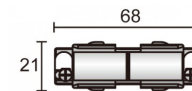

62 000021W	Wit	Rechts
62 000021Z	Zwart	Rechts
62 000022W	Wit	Links
62 000022Z	Zwart	Links

3-Fase middenvoeding

62 000024W	Wit
62 000024Z	Zwart

3-Fase intern koppelstuk

62 000027W	Wit
62 000027Z	Zwart

3-Fase hoekstuk

62 000030W	Wit	Buiten
62 000030Z	Zwart	Buiten
62 000031W	Wit	Binnen
62 000031Z	Zwart	Binnen

3-Fase T-stuk

62 000036W	Wit	Links/binnen
62 000036Z	Zwart	Links/binnen
62 000037W	Wit	Links/buiten
62 000037Z	Zwart	Links/buiten
62 000038W	Wit	Rechts/binnen
62 000038Z	Zwart	Rechts/binnen
62 000039W	Wit	Rechts/buiten
62 000039Z	Zwart	Rechts/buiten