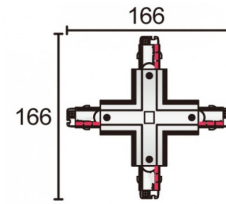

62 000030W	Wit	Buiten
62 000030Z	Zwart	Buiten
62 000031W	Wit	Binnen
62 000031Z	Zwart	Binnen

3-Fase T-stuk

62 000036W	Wit	Links/binnen
62 000036Z	Zwart	Links/binnen
62 000037W	Wit	Links/buiten
62 000037Z	Zwart	Links/buiten
62 000038W	Wit	Rechts/binnen
62 000038Z	Zwart	Rechts/binnen
62 000039W	Wit	Rechts/buiten
62 000039Z	Zwart	Rechts/buiten

3-FASE TRACKRAIL ECO

- 3-Fase trackrail

3-Fase X-stuk

62 000042W Wit
62 000042Z Zwart

3-Fase flexibel koppelstuk

62 000048W Wit
62 000048Z Zwart

3-Fase eindstuk

62 000051W Wit
62 000051Z Zwart

3-Fase montage klem 18cm

62 000054W Wit
62 000054Z Zwart

3-Fase ophangkit rozet

62 000057W	Wit	3m
62 000057Z	Zwart	3m
62 000058W	Wit	5m
62 000058Z	Zwart	5m

3-Fase ophangkit stelbus

62 000077W	Wit	3m
62 000077Z	Zwart	3m