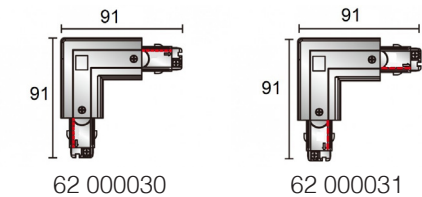

62 000021W	Wit	Rechts
62 000021Z	Zwart	Rechts
62 000022W	Wit	Links
62 000022Z	Zwart	Links

3-Fase middenvoeding

62 000024W	Wit
62 000024Z	Zwart

3-Fase intern koppelstuk

62 000027W	Wit
62 000027Z	Zwart

3-Fase hoekstuk

62 000030W	Wit	Buiten
62 000030Z	Zwart	Buiten
62 000031W	Wit	Binnen
62 000031Z	Zwart	Binnen

3-Fase T-stuk

62 000036W	Wit	Links/binnen
62 000036Z	Zwart	Links/binnen
62 000037W	Wit	Links/buiten
62 000037Z	Zwart	Links/buiten
62 000038W	Wit	Rechts/binnen
62 000038Z	Zwart	Rechts/binnen
62 000039W	Wit	Rechts/buiten
62 000039Z	Zwart	Rechts/buiten

3-Fase montage klem 18cm

62 000054W Wit
62 000054Z Zwart

3-Fase ophangkit rozet

62 000057W	Wit	3m
62 000057Z	Zwart	3m
62 000058W	Wit	5m
62 000058Z	Zwart	5m

3-Fase ophangkit stelbus

62 000077W	Wit	3m
62 000077Z	Zwart	3m