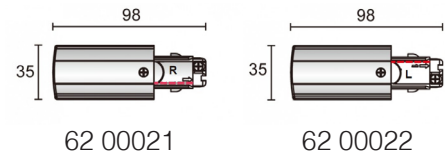

3-FASE TRACKRAIL ECO

• 3-Fase trackrail

3-Fase trackrail

62 000012	Wit	1000mm
62 000013	Zwart	1000mm
62 000015	Wit	2000mm
62 000016	Zwart	2000mm
62 000018	Wit	3000mm
62 000019	Zwart	3000mm

3-Fase aansluitvoeding

62 000021W	Wit	Rechts
62 000021Z	Zwart	Rechts
62 000022W	Wit	Links
62 000022Z	Zwart	Links

3-Fase middenvoeding

62 000024W	Wit
62 000024Z	Zwart

3-Fase intern koppelstuk

62 000027W	Wit
62 000027Z	Zwart

3-Fase hoekstuk

62 000030W	Wit	Buiten
62 000030Z	Zwart	Buiten
62 000031W	Wit	Binnen
62 000031Z	Zwart	Binnen

3-Fase T-stuk

62 000036W	Wit	Links/binnen
62 000036Z	Zwart	Links/binnen
62 000037W	Wit	Links/buiten
62 000037Z	Zwart	Links/buiten
62 000038W	Wit	Rechts/binnen
62 000038Z	Zwart	Rechts/binnen
62 000039W	Wit	Rechts/buiten
62 000039Z	Zwart	Rechts/buiten

3-Fase montage klem 18cm

62 000054W Wit
62 000054Z Zwart

3-Fase ophangkit rozet

62 000057W	Wit	3m
62 000057Z	Zwart	3m
62 000058W	Wit	5m
62 000058Z	Zwart	5m

3-Fase ophangkit stelbus

62 000077W	Wit	3m
62 000077Z	Zwart	3m