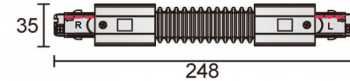

3-FASE TRACKRAIL ECO

- 3-Fase trackrail

3-Fase X-stuk

62 000042W Wit
62 000042Z Zwart

3-Fase flexibel koppelstuk

62 000048W Wit
62 000048Z Zwart

3-Fase eindstuk

62 000051W Wit
62 000051Z Zwart

3-Fase montage klem 18cm

62 000054W Wit
62 000054Z Zwart

3-Fase ophangkit rozet

62 000057W	Wit	3m
62 000057Z	Zwart	3m
62 000058W	Wit	5m
62 000058Z	Zwart	5m

3-Fase ophangkit stelbus

62 000077W	Wit	3m
62 000077Z	Zwart	3m