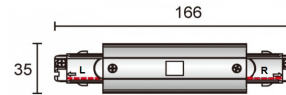

3-FASE TRACKRAIL ECO

• 3-Fase trackrail

3-Fase trackrail

62 000012	Wit	1000mm
62 000013	Zwart	1000mm
62 000015	Wit	2000mm
62 000016	Zwart	2000mm
62 000018	Wit	3000mm
62 000019	Zwart	3000mm

3-Fase aansluitvoeding

62 000021W	Wit	Rechts
62 000021Z	Zwart	Rechts
62 000022W	Wit	Links
62 000022Z	Zwart	Links

3-Fase middenvoeding

62 000024W	Wit
62 000024Z	Zwart

3-Fase intern koppelstuk

62 000027W	Wit
62 000027Z	Zwart

3-Fase hoekstuk