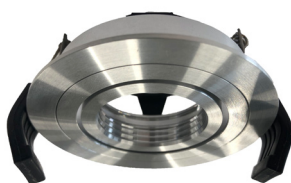

61 000172	Wit
Binnenring	Glans goud
Buitenmaat:	Ø85mm
Gatmaat:	Ø72-75mm
Extra opties:	Vast

Afmetingen

61 000173	Wit
Binnenring	Zilver grijs mat
Buitenmaat:	Ø85mm
Gatmaat:	Ø72-75mm
Extra opties:	Vast

Afmetingen

61 000174	Wit
Binnenring	Zwart
Buitenmaat:	Ø85mm
Gatmaat:	Ø72-75mm
Extra opties:	Vast

Extra specificaties

IP Waarde	IP20
Omgevingstemp.	-30 tot +40

Mogelijke toepassingen

- Woonhuis
- Horeca
- Retail
- Utiliteit

Afmetingen

61 000111	Geschuurd nikkel
61 000112	Wit
Buitenmaat:	Ø80mm
Gatmaat:	Ø70mm
Extra opties:	Vast

Afmetingen

61 000116	Geschuurd nikkel
61 000117	Wit
Buitenmaat:	Ø95mm
Gatmaat:	Ø80mm
Extra opties:	Kantelbaar

Afmetingen

61 000201	Geschuurd nikkel
61 000202	Wit
Buitenmaat:	Ø83mm
Gatmaat:	Ø70mm
Extra opties:	Vast

Afmetingen

61 000001	Geschuurd aluminium
Buitenmaat:	Ø90mm
Gatmaat:	Ø78mm
Extra opties:	Kardanisch

Extra specificaties