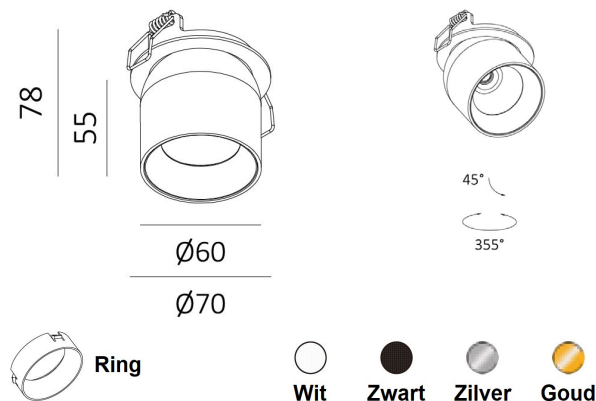

INBOUWSPOT JADE

- Inbouwspot

Specificaties

Wattage	8W
Input current	200mA 36V
CRI	>90
UGR	<19
Gradenbundel	36°
Gatmaat vast	Ø 62mm
SDCM	<3
Dimbaar	Zie opties
COB single colour	CREE1507
COB 1800-2700K	Citizen D2W
IP Waarde	IP21
Lumen	90Lm per W
Omgevingstemp.	-20° tot +45°
Levensduur	35.000 uur
Garantie	5 jaar

Mogelijke toepassingen

- Woonhuis
- Interieurbouw
- Horeca
- Jachtbouw

Design draibare inbouwspot uitvoering met lage UGR waarde. De binnenring is te bestellen in 4 verschillende kleuren. Mooie kwalitatieve afwerking door zwart of wit sand-blast van de spot, met de binnenring opties in zwart, wit, zilvergrijs of mat goudkleurig.

Opties

- TRIAC
- 0/1-10V
- DALI
- CASAMBI
- RF easy dim
- D2W 1800-2700K

ARTIKELNUMMER: 63 VK08y4zkr

y > 1=Exclusief driver / 2=On/Off / 3=TRIAC dim / 4=1-10V dim / 5= Dali dim

z > 2=2700K / 3=3000K / 4=4000K / 9=dim to warm 1800-2700K