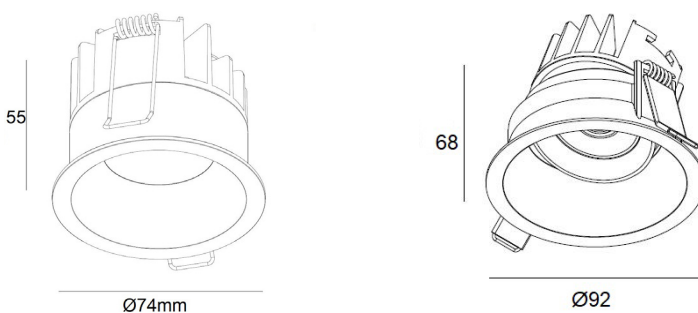

INBOUWSPOT ONIX

- Inbouwspot

Specificaties

Wattage	10W
Input current	250mA 36V
CRI	>90
UGR	<19
Gradenbundel	24°/36°/60°
Gatmaat vast	Ø 68mm
Gatmaat kantelbaar	Ø 82mm
SDCM	<3
Dimbaar	Zie opties
COB single colour	CREE1507
COB 1800-2700K	Citizen D2W
IP Waarde	IP54
Lumen	90Lm per W
Omgevingstemp.	-20° tot +45°
Levensduur	35.000 uur
Garantie	5 jaar

Mogelijke toepassingen

- Woonhuis
- Interieurbouw
- Horeca
- Jachtbouw

Opties

- TRIAC
- 0/1-10V
- DALI
- CASAMBI
- RF easy dim
- D2W 1800-2700K

Strakke verdiepte inbouwspot in vaste en kantelbare uitvoering met lage UGR waarde. Mooie kwalitatieve afwerking door zwart of wit sand-blast spuitwerk.

ARTIKELNUMMER: 63 VG10V**y**zbk = Vaste uitvoering

y > 1=Exclusief driver / 2=On/Off / 3=TRIAC dim / 4=1-10V dim / 5= Dali dim

b > 3=24° / 4=36° / 6=60°

z > 2=2700K / 3=3000K / 4=4000K / 9=dim to warm 1800-2700K

k > W=Wit / Z=Zwart

ARTIKELNUMMER: 63 VG10K**y**zbk = Kantelbare uitvoering

y > 1=Exclusief driver / 2=On/Off / 3=TRIAC dim / 4=1-10V dim / 5= Dali dim

b > 3=24° / 4=36° / 6=60°

z > 2=2700K / 3=3000K / 4=4000K / 9=dim to warm 1800-2700K