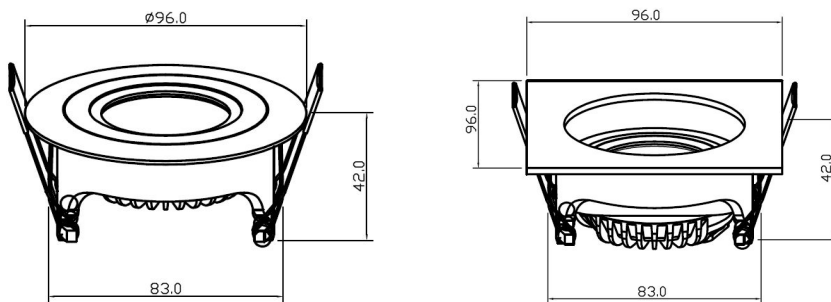

# INBOUWSPOT SLIDE

- Inbouwspot

Deze in hoogte verstel- en kantelbare spot met een inbouw diepte van 42mm is daardoor inzetbaar voor ieder gewenst project. Driver is voorzien van handig 230VAC snap-in aansluitblokje.

## Specificaties

Wattage	7W
Current	260mA
Input Voltage	220-240VAC
CRI	>90
UGR	<22
Gradenbundel	60°
SDCM	<3
Dimbaar	Zie opties
COB	Epistar
IP Waarde	IP44
Lumen	95Lm per W
Omgevingstemp.	-20° tot +45°
Levensduur	35.000 uur
Garantie	5 jaar