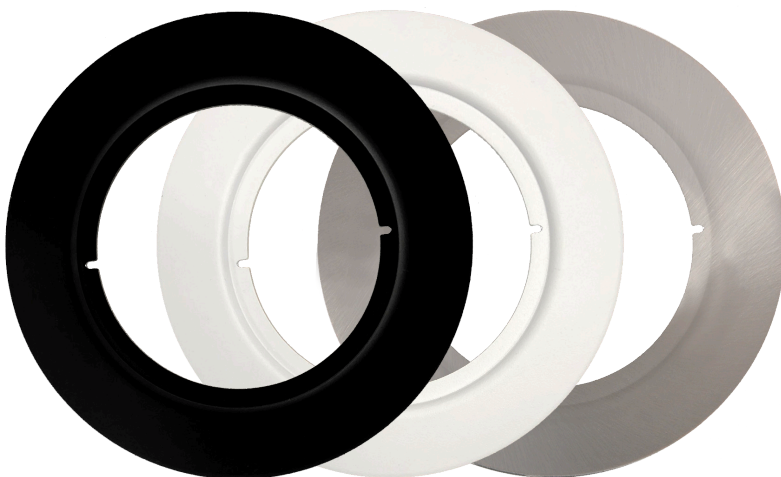

INBOUWSPOT THIN

• Inbouwspot

Specificaties

Wattage	5W
Current	260mA
Input Voltage	220-240VAC
CRI	>90
UGR	<22
Gradenbundel	60°
SDCM	<3
Dimbaar	Zie opties
COB	Epistar
IP Waarde	IP44
Lumen	90Lm per W
Omgevingstemp.	-20° tot +45°
Levensduur	35.000 uur
Garantie	5 jaar

Mogelijke toepassingen

- Woonhuis
- Interieurbouw
- Retail
- Horeca

Opties

- TRIAC (standaard uitvoering)
- CASAMBI
- DALI
- RF easy dim
- D2W 2000-3000K
- 4000K / 6000K

Zeer dunne kantelbare spot een inbouwdiepte van slechts 23mm en verkrijgbaar in rond en vierkant. Driver is voorzien van handig 230VAC snap-in aansluitblokje.

OPBOUWARMATUUR

- T.b.v. Thin of Cannes spot

Artikel nr	Kleur	Afmetingen
60 020001	Wit	100x100x85mm
60 020002	Zwart	100x100x85mm

Specificaties

Het opbouwarmatuur en de ring zijn gemaakt van hoogwaardig aluminium en gespoten in poeder coated wit en zwart. De afdekring is ook verkrijgbaar in geborsteld nikkel.

Mogelijke toepassingen

- Woonhuis
- Interieurbouw
- Retail
- Horeca

OPVULRING

- T.b.v. Thin of Cannes spot

Artikel nr	Kleur	Afmetingen
60 020010	Wit	ø122mm
60 020011	Zwart	ø122mm
60 020012	Nikkel	ø122mm

Geschikt voor