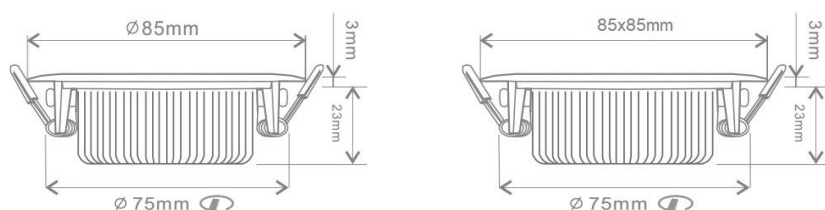

INBOUWSPOT THIN

• Inbouwspot

Specificaties

Wattage	5W
Current	260mA
Input Voltage	220-240VAC
CRI	>90
UGR	<22
Gradenbundel	60°
SDCM	<3
Dimbaar	Zie opties
COB	Epistar
IP Waarde	IP44
Lumen	90Lm per W
Omgevingstemp.	-20° tot +45°
Levensduur	35.000 uur
Garantie	5 jaar

Mogelijke toepassingen

- Woonhuis
- Interieurbouw
- Retail
- Horeca

Opties

- TRIAC (standaard uitvoering)
- CASAMBI
- DALI
- RF easy dim
- D2W 2000-3000K
- 4000K / 6000K

Zeer dunne kantelbare spot een inbouwdiepte van slechts 23mm en verkrijgbaar in rond en vierkant. Driver is voorzien van handig 230VAC snap-in aansluitblokje.

OPBOUWARMATUUR

- T.b.v. Thin of Cannes spot

Artikel nr	Kleur	Afmetingen
60 020001	Wit	100x100x85mm
60 020002	Zwart	100x100x85mm

Specificaties

Het opbouwarmatuur en de ring zijn gemaakt van hoogwaardig aluminium en gespoten in poeder coated wit en zwart. De afdekring is ook verkrijgbaar in geborsteld nikkel.

Mogelijke toepassingen

- Woonhuis
- Interieurbouw
- Retail
- Horeca

OPVULRING

- T.b.v. Thin of Cannes spot

Artikel nr	Kleur	Afmetingen
60 020010	Wit	ø122mm
60 020011	Zwart	ø122mm
60 020012	Nikkel	ø122mm

Geschikt voor